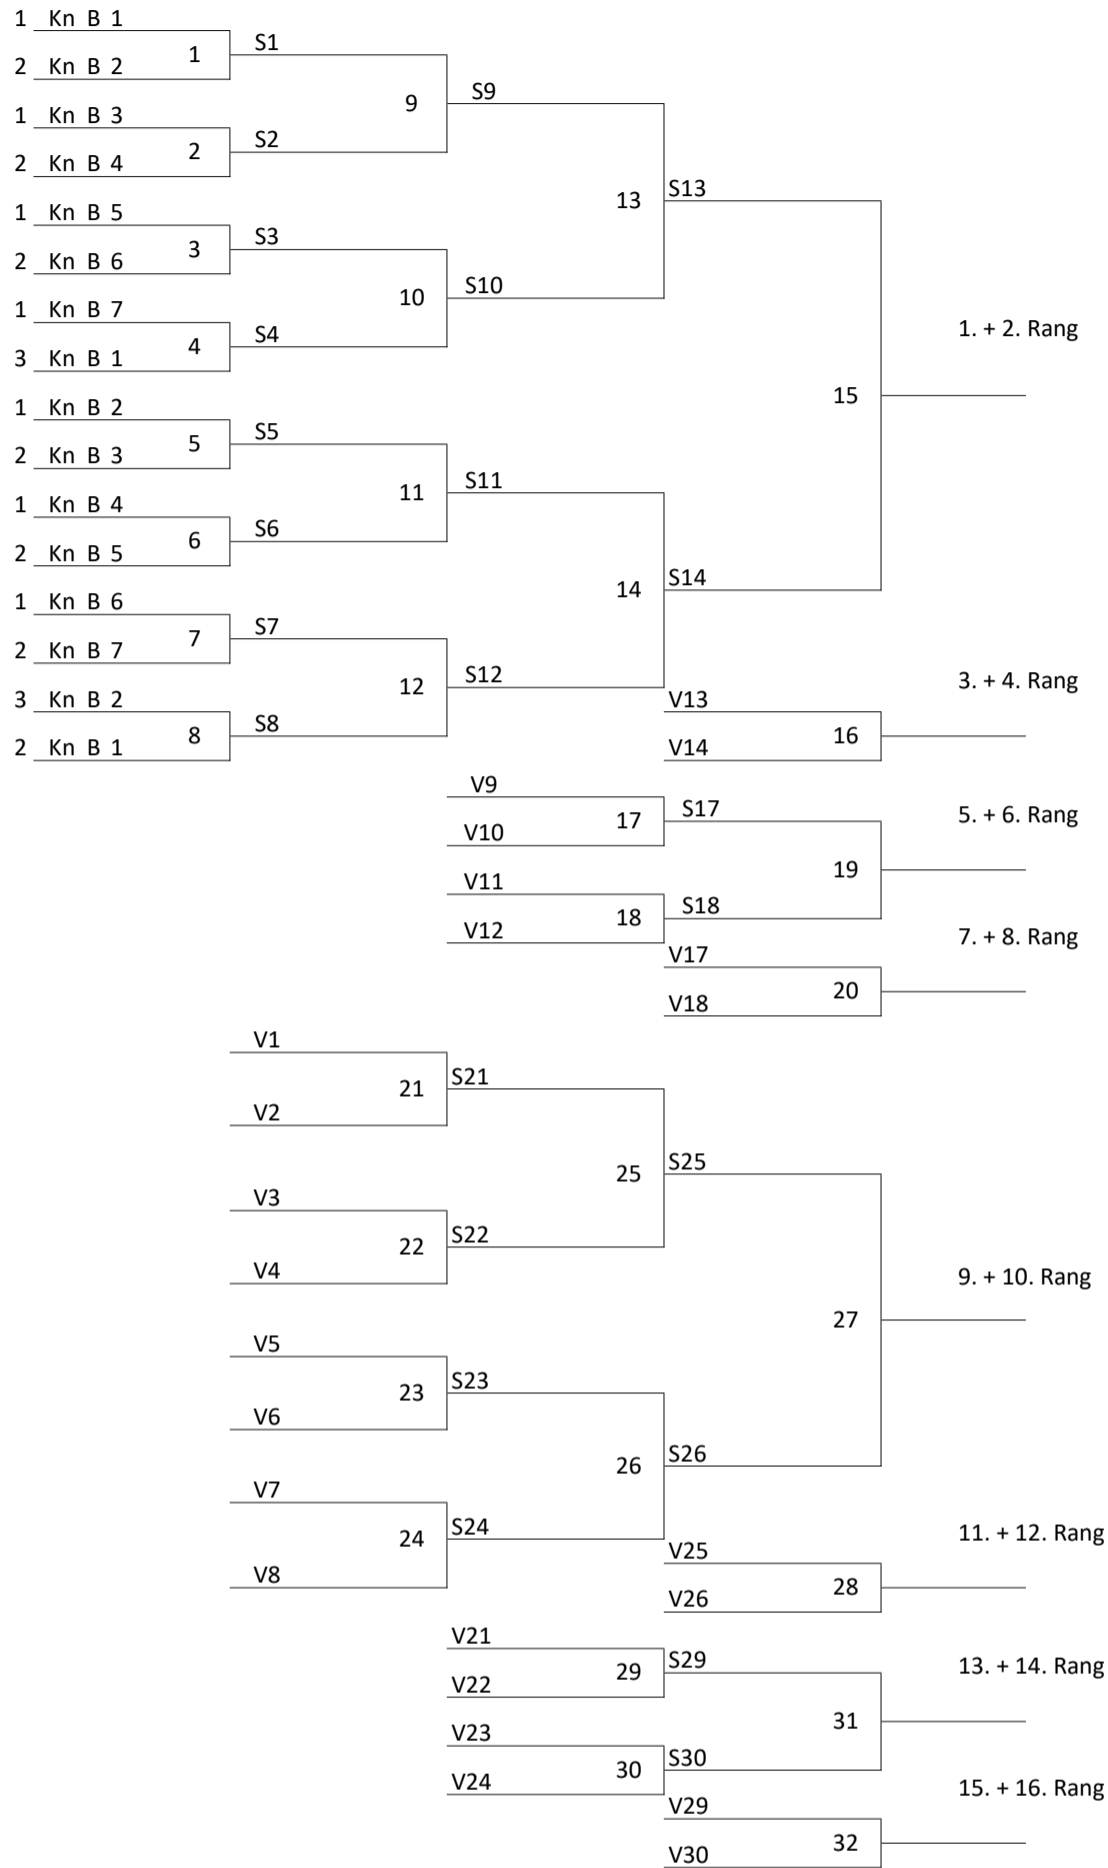

Runde	Runde	Runde	Runde
13 / 13.00 Uhr	17 / 14.00 Uhr	21 / 15.00 Uhr	25 / 16.00 Uhr
14 / 13.15 Uhr	18 / 14.15 Uhr	22 / 15.15 Uhr	26 / 16.15 Uhr
15 / 13.30 Uhr	19 / 14.30 Uhr	23 / 15.30 Uhr	27 / 16.30 Uhr
16 / 13.45 Uhr	20 / 14.45 Uhr	24 / 15.45 Uhr	28 / 16.45 Uhr

2019 Jägerball Kn B / U10

2019 Jägerball Kn B / U10