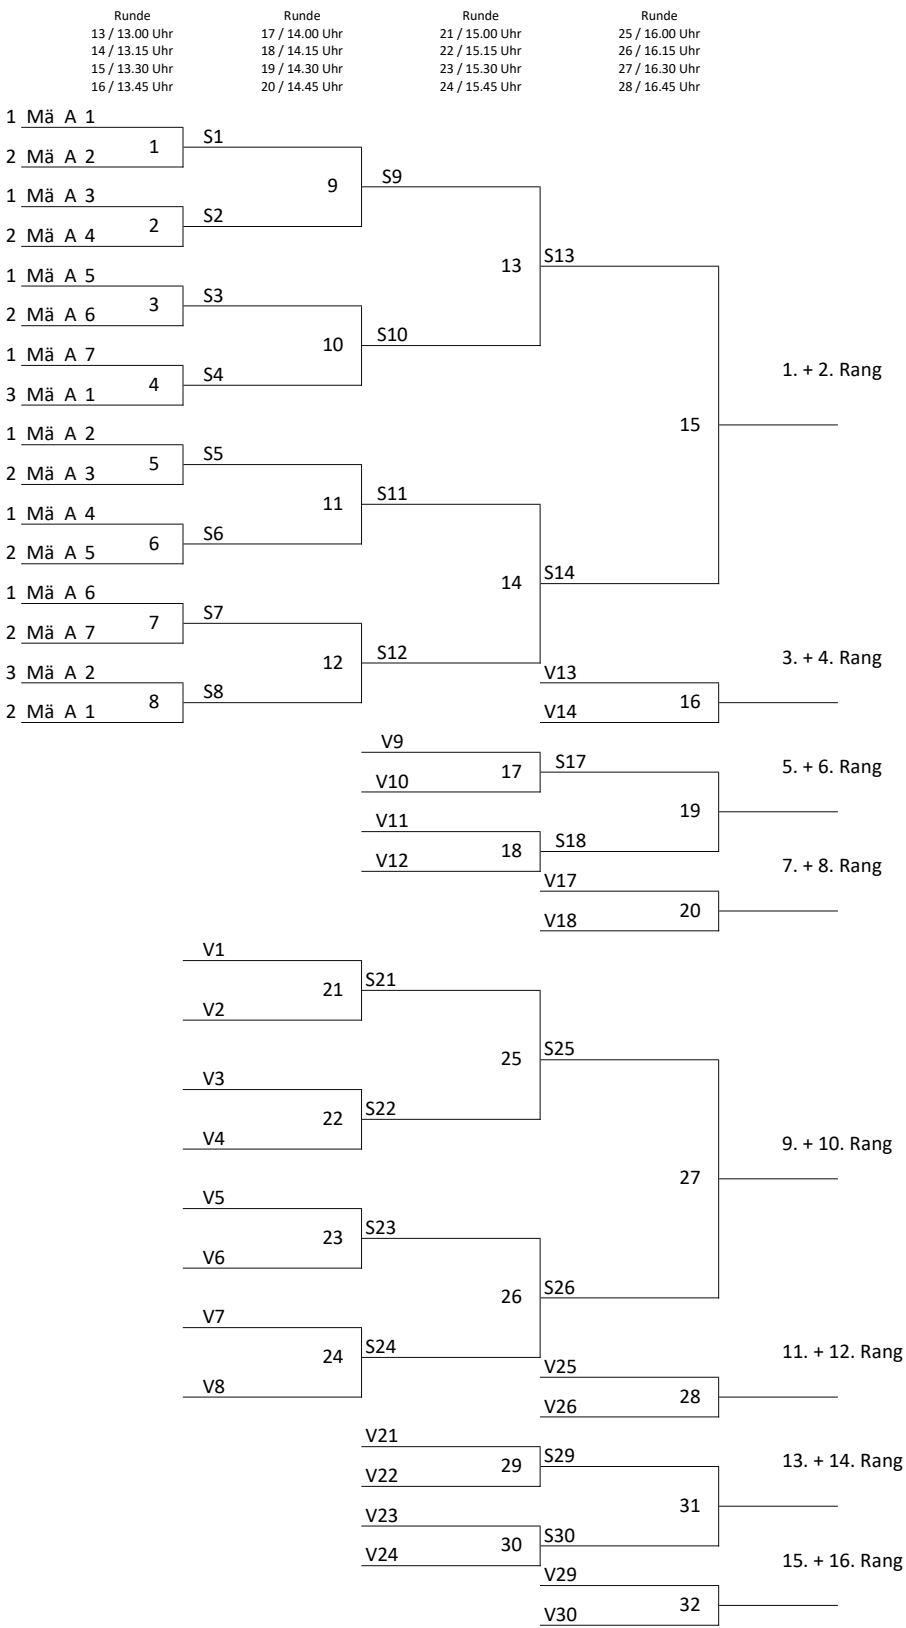

Tore

Zeit	Runde	Platz	Nr.	Mannschaft - A	Nr.	Mannschaft - B	A	B
16:00	25	15	Kat. 32 Ran	V30		V29	■	■
		16	Kat. 31 Ran	S30		S29	■	■
		17	Kat. 28 Ran	V26		V25	■	■
		18	Kat. 27 Ran	S26		S25	■	■
		19	Kat. 20 Ran	V18		V17	■	■
		20	Kat. 19 Ran	S18		S17	■	■
16:15	26	15	Kat. 120 Ran	V118		V117	■	■
		16	Kat. 119 Ran	S118		S117	■	■
		17	Kat. 16 Ran	V14		V13	■	■
		18	Kat. 116 Ran	V114		V113	■	■
		19	Kat. 15 Ran	S14		S13	■	■
		20	Kat. 115 Ran	S114		S113	■	■
16:30	27	15	Kat. 131 Ran	S130		S129	■	■
		16	Kat. 128 Ran	V126		V125	■	■
		17	Kat. 127 Ran	S126		S125	■	■
		18	Kat. 132 Ran	V130		V129	■	■

2019 Jägerball Mä A / U16

2019 Jägerball Mä A / U16