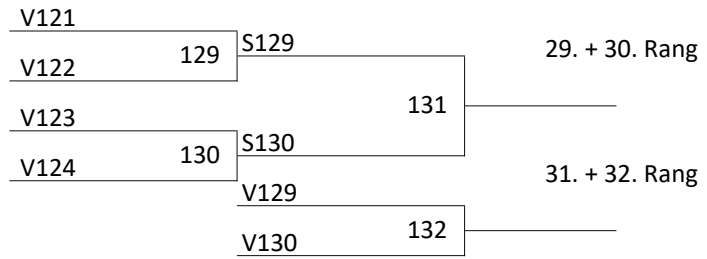

33 Mannschaften 1x5_7x4

Runde	Runde	Runde	Runde
13 / 13.00 Uhr	17 / 14.00 Uhr	21 / 15.00 Uhr	25 / 16.00 Uhr
14 / 13.15 Uhr	18 / 14.15 Uhr	22 / 15.15 Uhr	26 / 16.15 Uhr
15 / 13.30 Uhr	19 / 14.30 Uhr	23 / 15.30 Uhr	27 / 16.30 Uhr
16 / 13.45 Uhr	20 / 14.45 Uhr	24 / 15.45 Uhr	28 / 16.45 Uhr

20