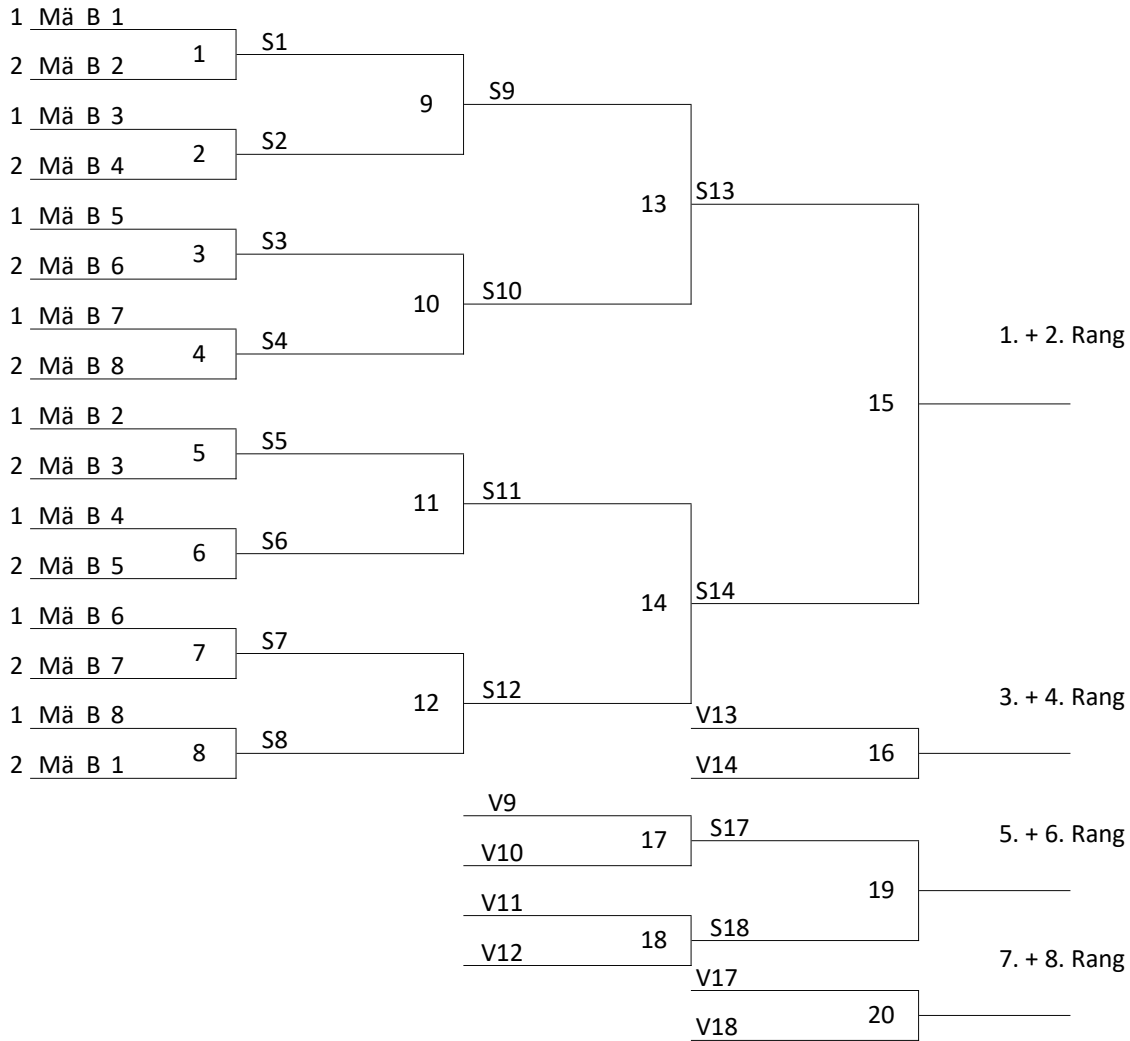

33 Mannschaften 1x5_7x4

Runde	Runde	Runde	Runde
13 / 13.00 Uhr	17 / 14.00 Uhr	21 / 15.00 Uhr	25 / 16.00 Uhr
14 / 13.15 Uhr	18 / 14.15 Uhr	22 / 15.15 Uhr	26 / 16.15 Uhr
15 / 13.30 Uhr	19 / 14.30 Uhr	23 / 15.30 Uhr	27 / 16.30 Uhr
16 / 13.45 Uhr	20 / 14.45 Uhr	24 / 15.45 Uhr	28 / 16.45 Uhr

2019 Jägerball Mä B

2019 Jägerball Mä B