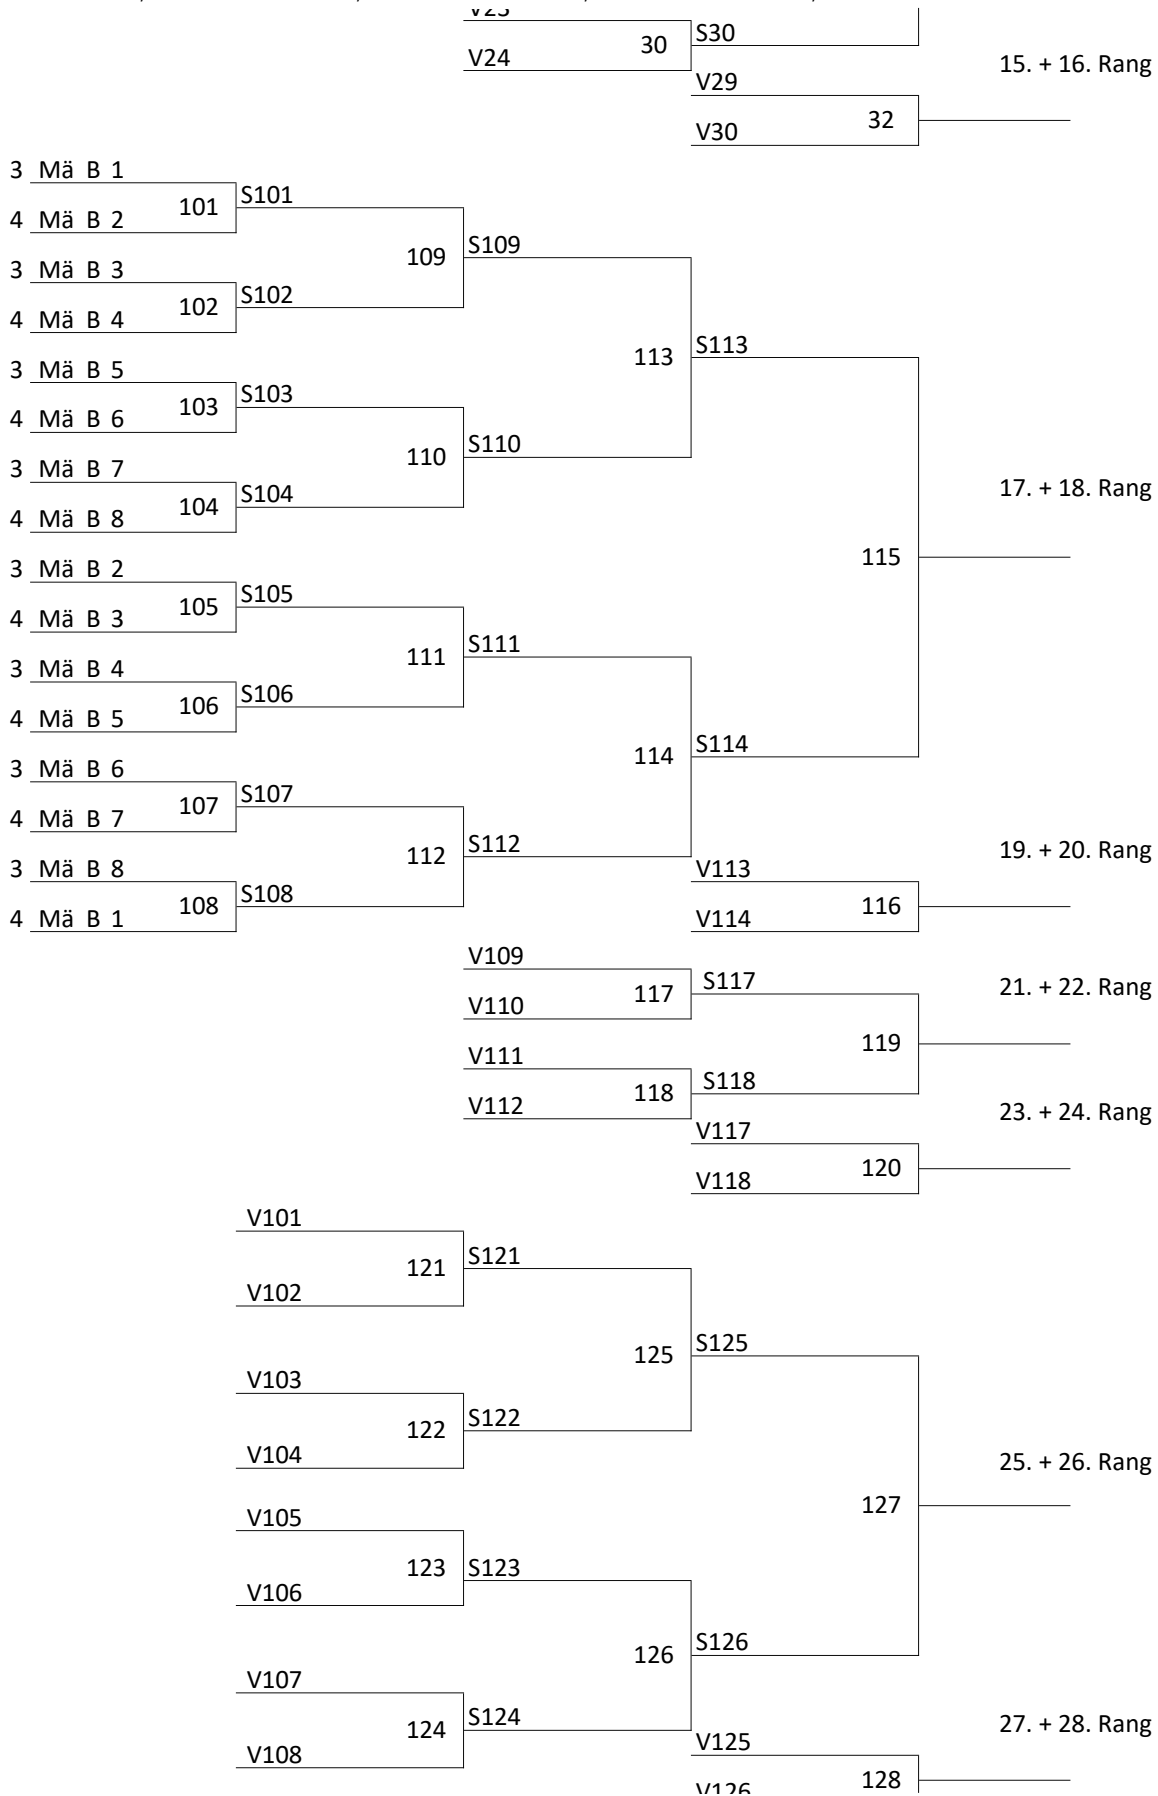

33 Mannschaften 1x5_7x4

Runde	Runde	Runde	Runde
13 / 13.00 Uhr	17 / 14.00 Uhr	21 / 15.00 Uhr	25 / 16.00 Uhr
14 / 13.15 Uhr	18 / 14.15 Uhr	22 / 15.15 Uhr	26 / 16.15 Uhr
15 / 13.30 Uhr	19 / 14.30 Uhr	23 / 15.30 Uhr	27 / 16.30 Uhr
16 / 13.45 Uhr	20 / 14.45 Uhr	24 / 15.45 Uhr	28 / 16.45 Uhr

2019 Jägerball Mä B

2019 Jägerball Mä B

33 Mannschaften 1x5_7x4

Runde	Runde	Runde	Runde
13 / 13.00 Uhr	17 / 14.00 Uhr	21 / 15.00 Uhr	25 / 16.00 Uhr
14 / 13.15 Uhr	18 / 14.15 Uhr	22 / 15.15 Uhr	26 / 16.15 Uhr
15 / 13.30 Uhr	19 / 14.30 Uhr	23 / 15.30 Uhr	27 / 16.30 Uhr
16 / 13.45 Uhr	20 / 14.45 Uhr	24 / 15.45 Uhr	28 / 16.45 Uhr