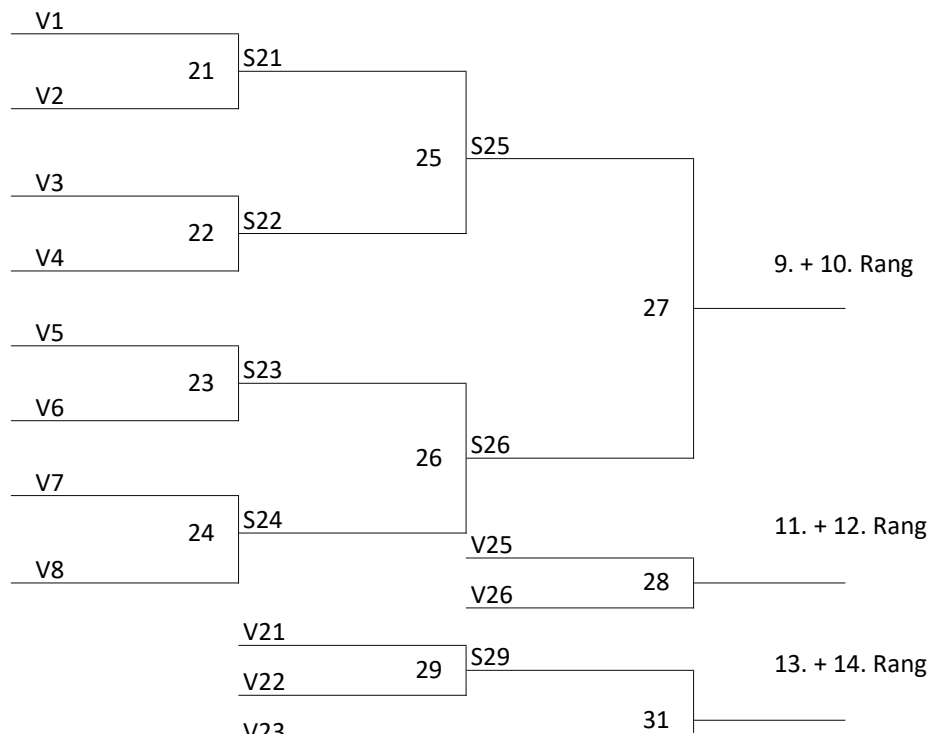

33 Mannschaften 1x5_7x4

Runde	Runde	Runde	Runde
13 / 13.00 Uhr	17 / 14.00 Uhr	21 / 15.00 Uhr	25 / 16.00 Uhr
14 / 13.15 Uhr	18 / 14.15 Uhr	22 / 15.15 Uhr	26 / 16.15 Uhr
15 / 13.30 Uhr	19 / 14.30 Uhr	23 / 15.30 Uhr	27 / 16.30 Uhr
16 / 13.45 Uhr	20 / 14.45 Uhr	24 / 15.45 Uhr	28 / 16.45 Uhr

2019 Jägerball Mä B

2019 Jägerball Mä B